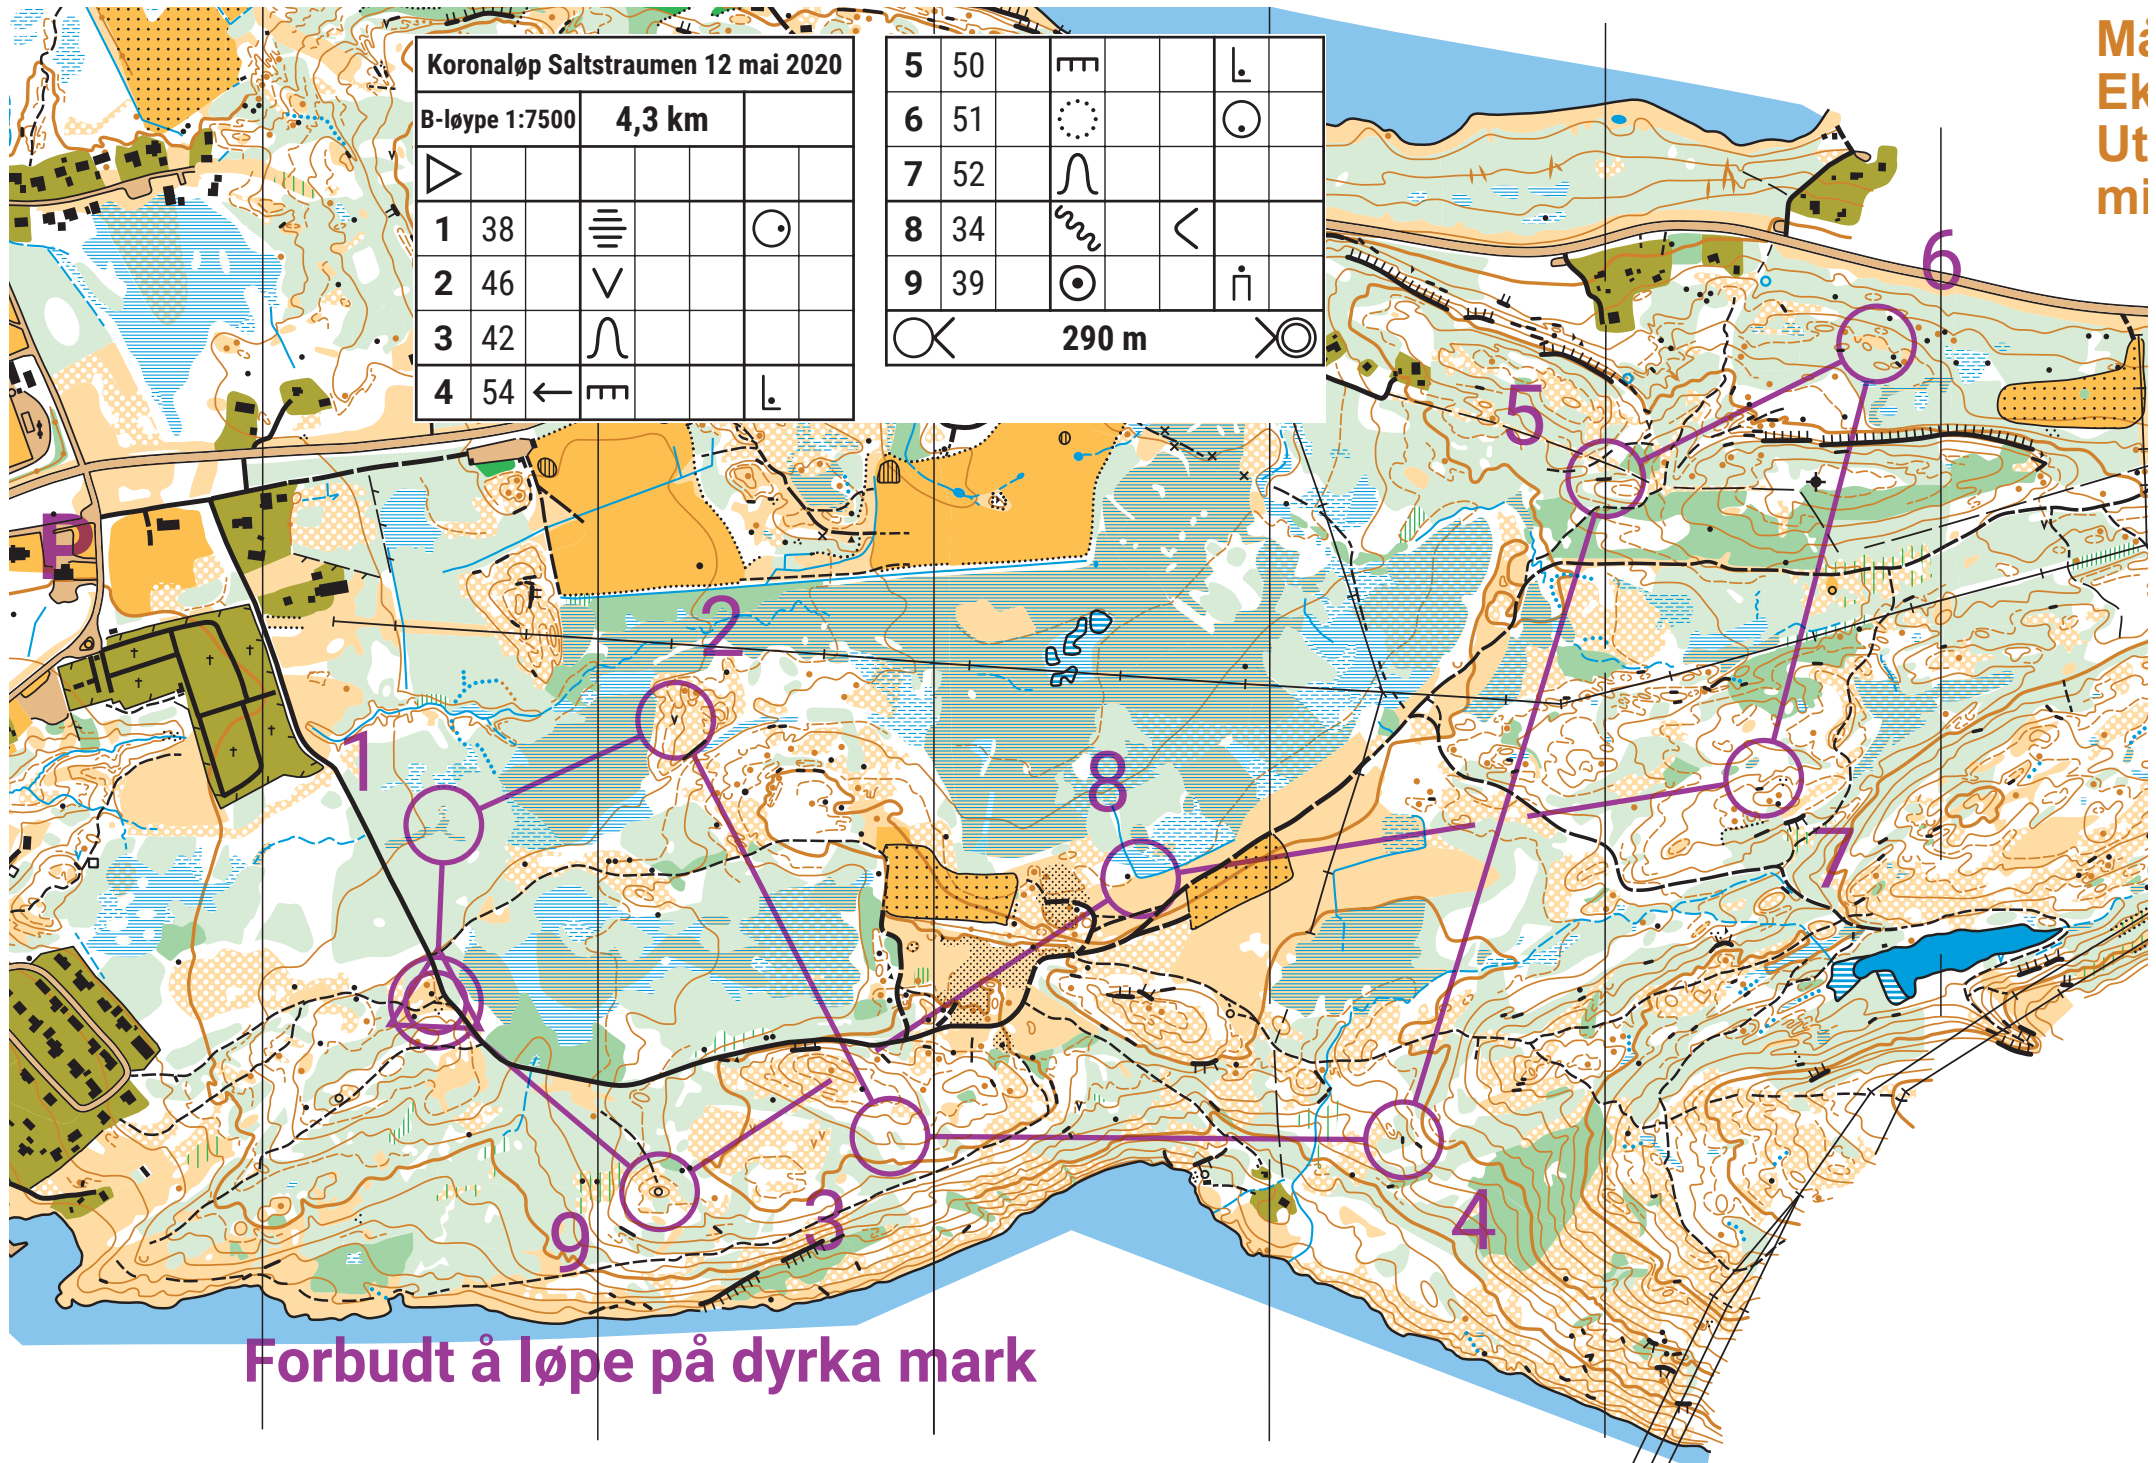

Koronaløp Saltstraumen 12 mai 2020

B-løype 1:7500 **4,3 km**

▷					
1	38	≡		○	
2	46	∇			
3	42	∩			
4	54	←	≡		└

5	50	≡		└	
6	51	⊙		○	
7	52	∩			
8	34	∩		<	
9	39	⊙		└	
⊙	290 m		⊙		

Forbudt å løpe på dyrka mark