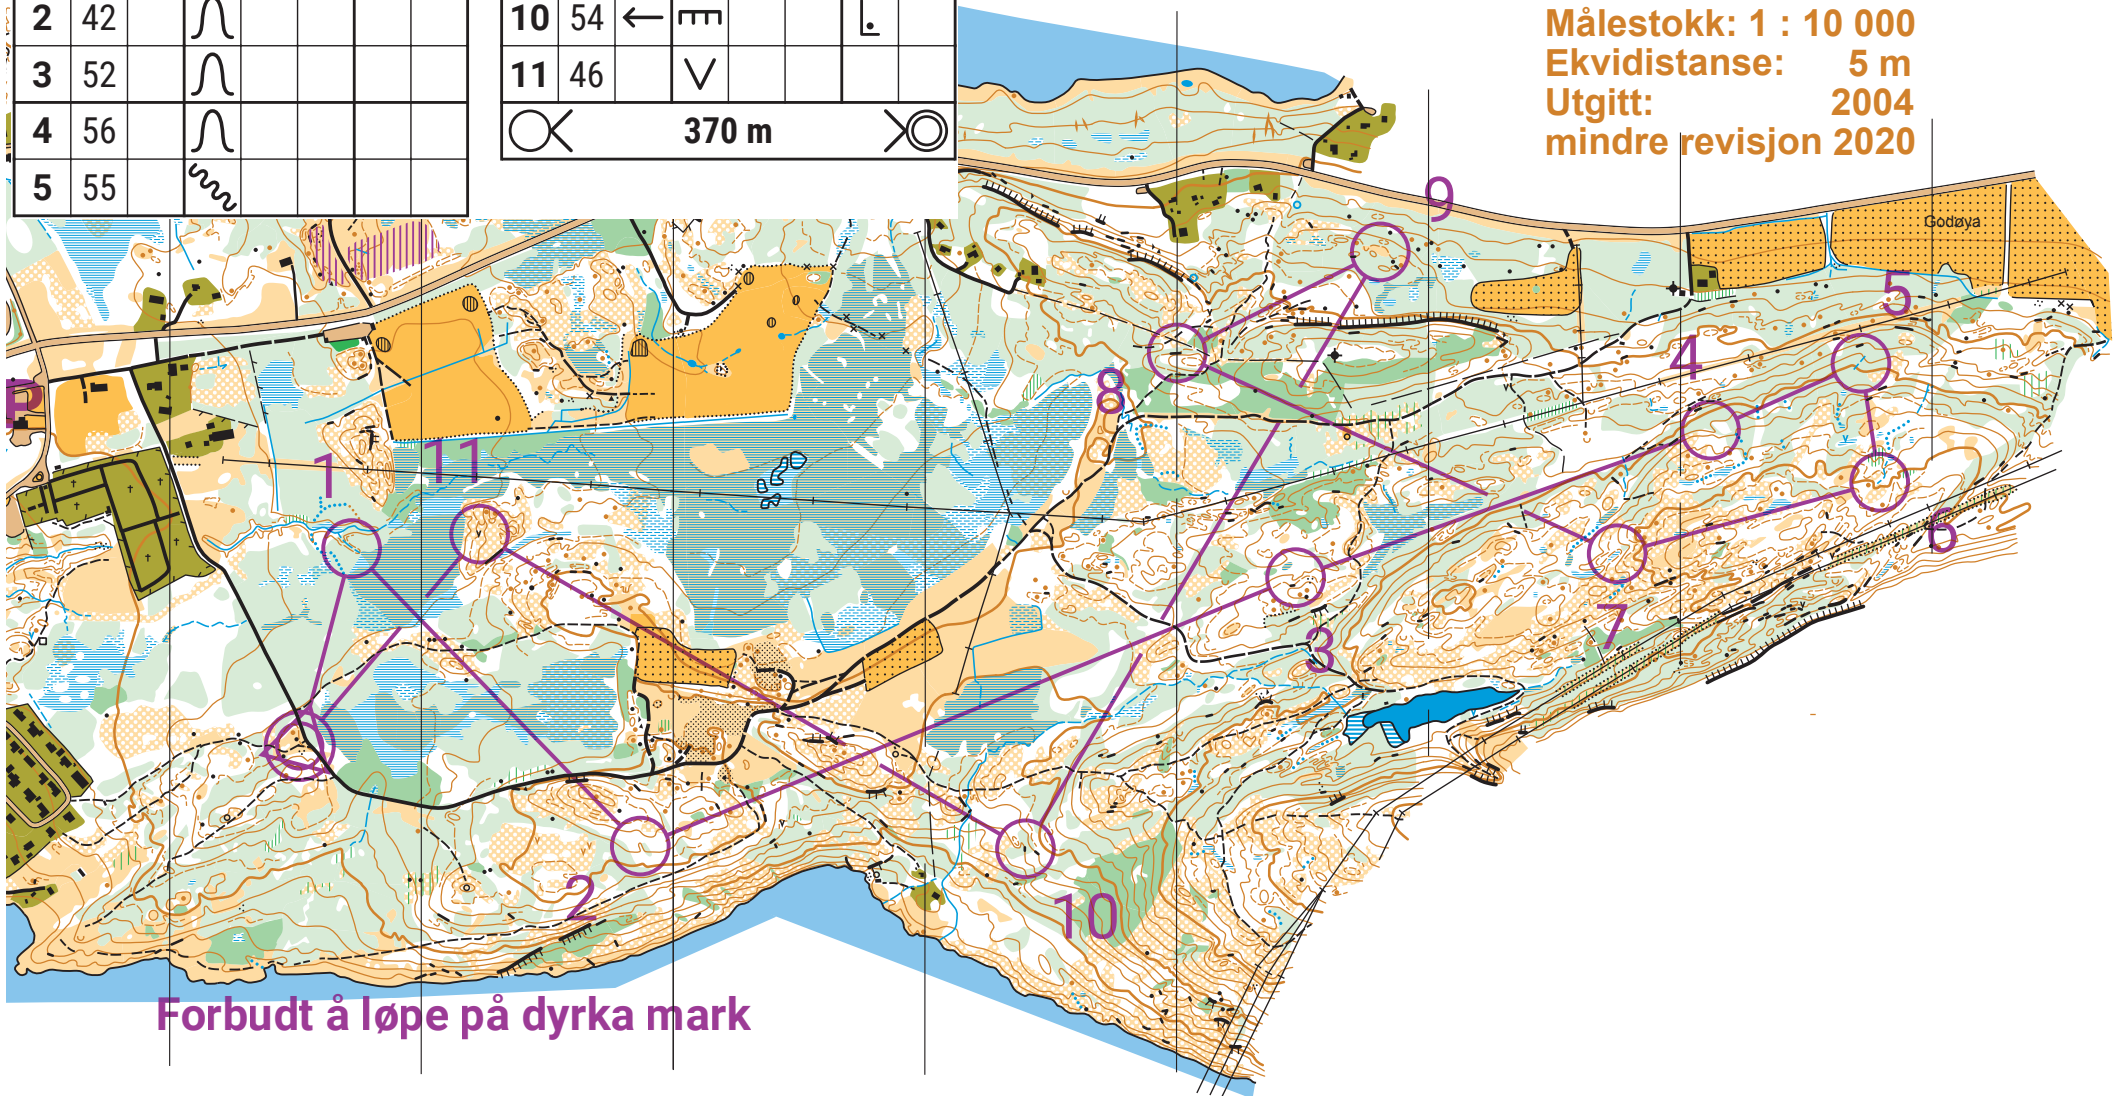

Koronaløp Saltstraumen 12 mai 2020		A-løype		6,1 km	
1	57	⌒	⌒		
2	42	⌒			
3	52	⌒			
4	56	⌒			
5	55	⌒			

6	47	⌒			
7	48	⌒		⊙	
8	50	E		⌒	
9	51	⊙		⊙	
10	54	← E		⌒	
11	46	∇			
		⊙	370 m	⊙	

Saltstraumen

Bodø & Omegn IF

Målestokk: 1 : 10 000
 Ekvidistanse: 5 m
 Utgitt: 2004
 mindre revisjon 2020

Forbudt å løpe på dyrka mark