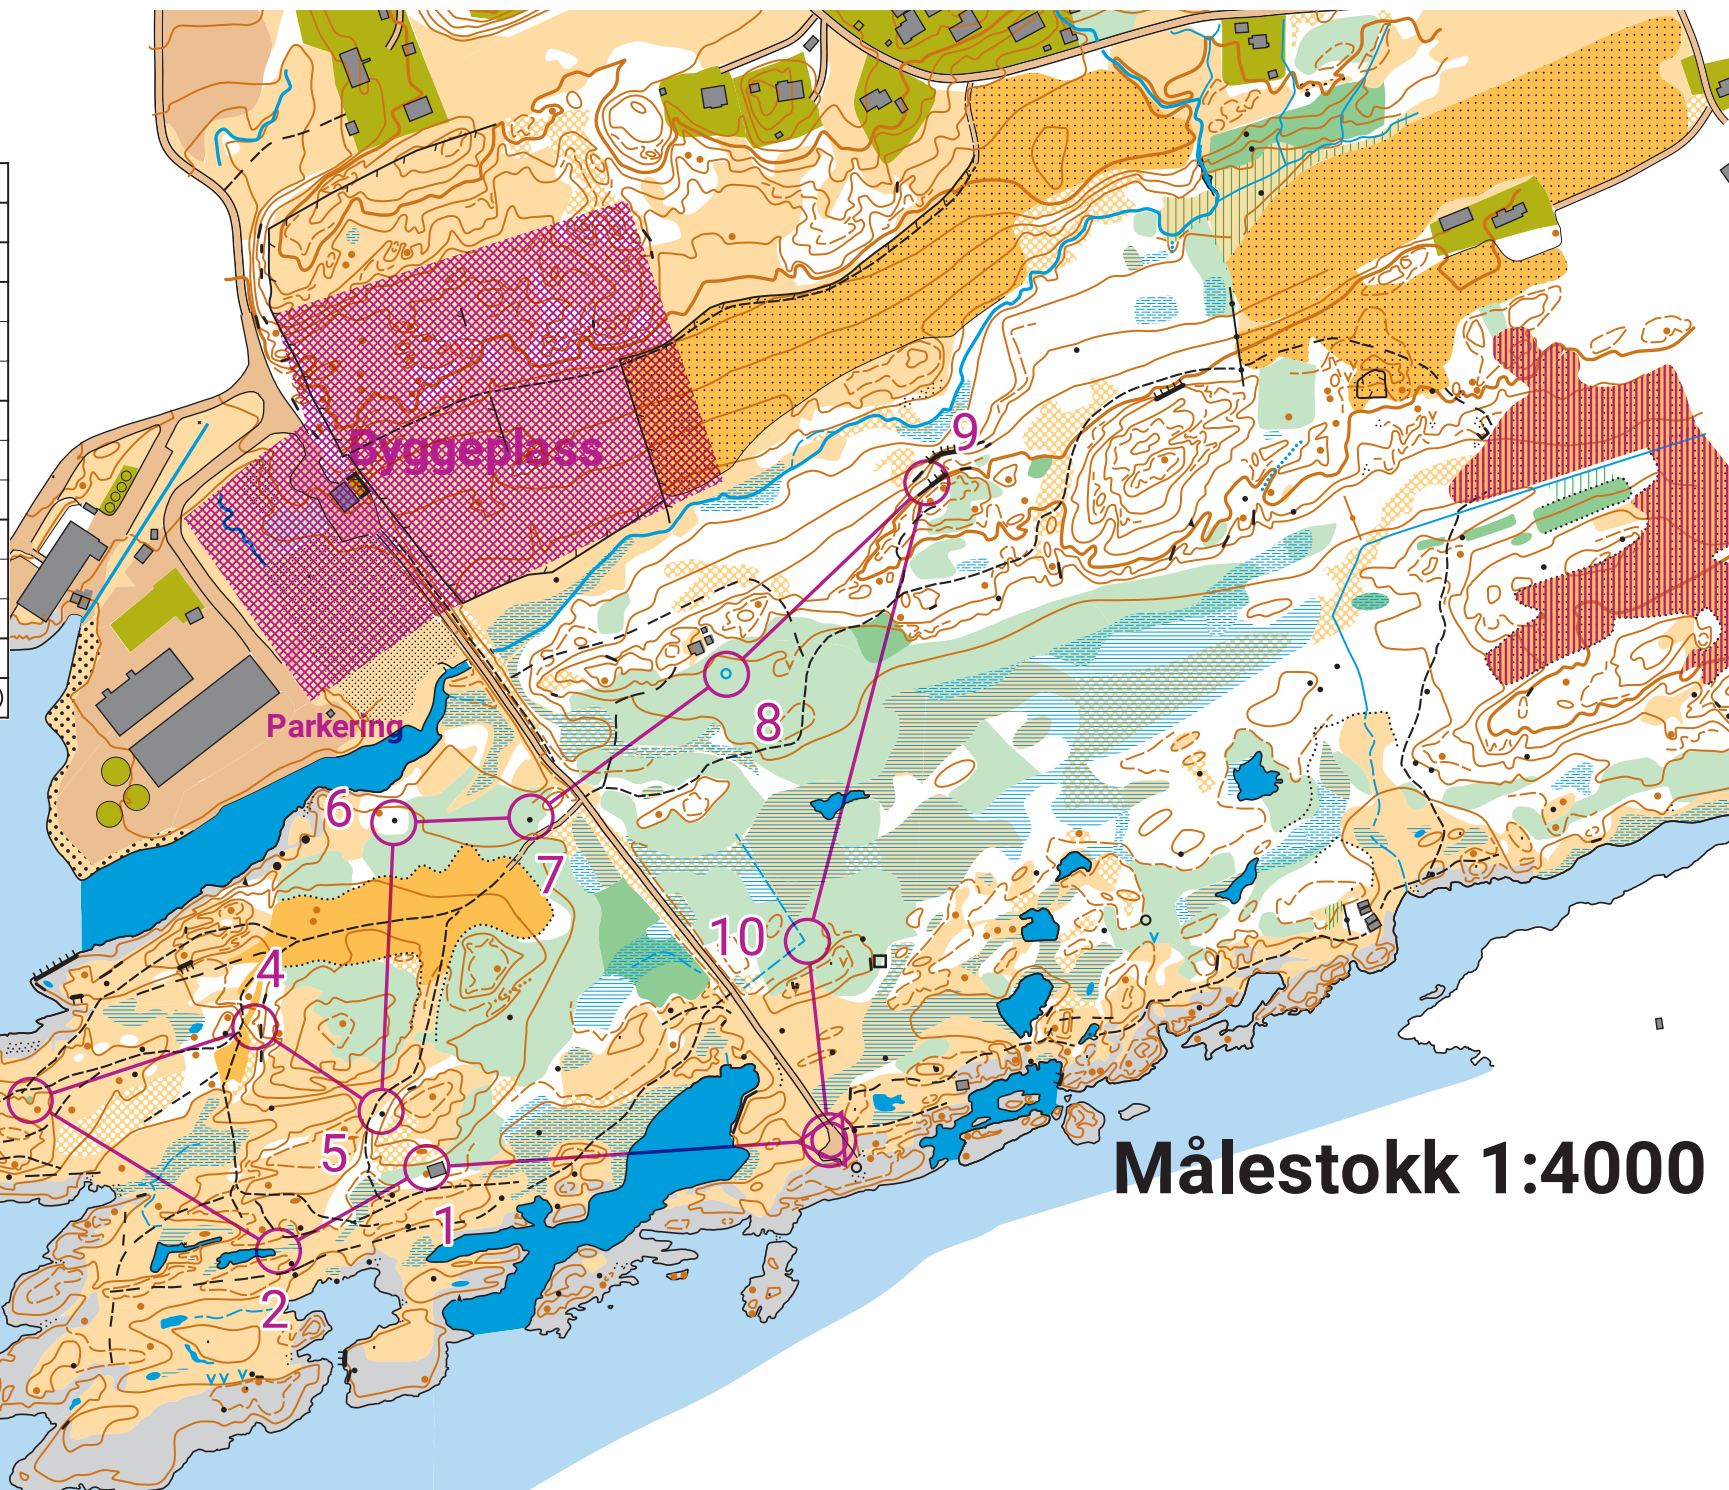

Sprint Mørkvedbukta 2020			
C-løype	1,5 km		
1	36	■	└
2	46	⊙	○
3	49	∩	
4	50	E	└
5	40	▲	
6	48	▲	○
7	51	▲	
8	33	⊙	
9	39	↙	└
10	44	↘	└

110 m

Målestokk 1:4000