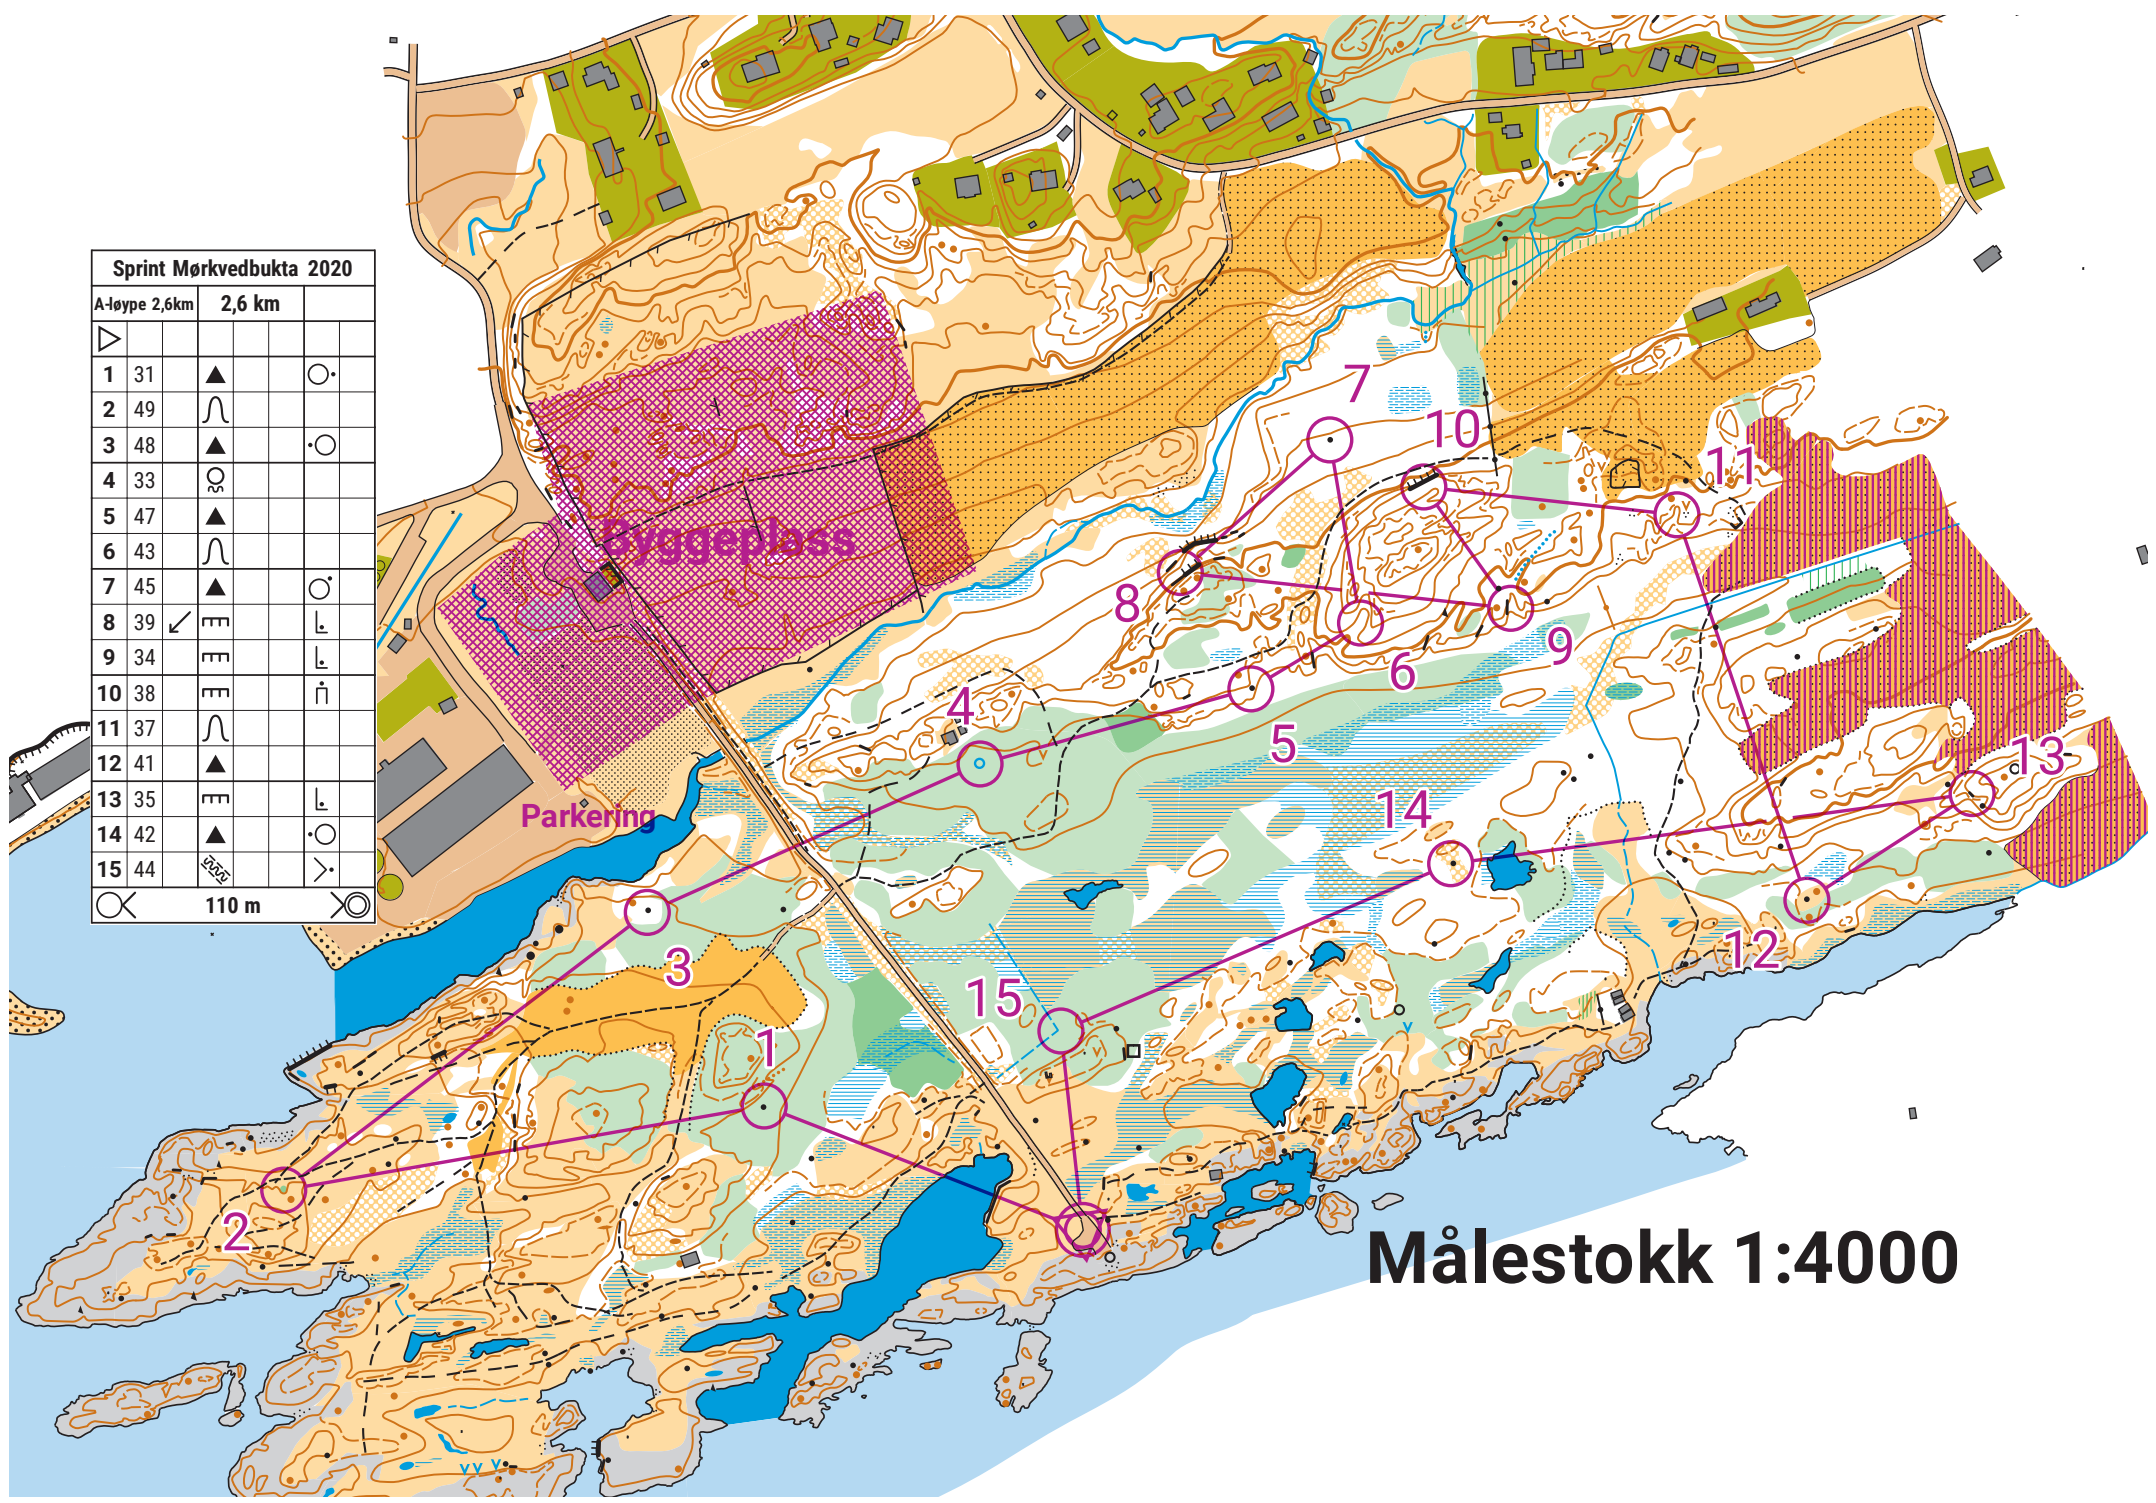

Sprint Mørkvedbukta 2020

A-løype 2,6km 2,6 km

▽				
1	31	▲		○
2	49	∩		
3	48	▲		○
4	33	⊙		
5	47	▲		
6	43	∩		
7	45	▲		○
8	39	↙	≡	⊥
9	34	≡		⊥
10	38	≡		⊥
11	37	∩		
12	41	▲		
13	35	≡		⊥
14	42	▲		○
15	44	⊙		>

110 m

Målestokk 1:4000