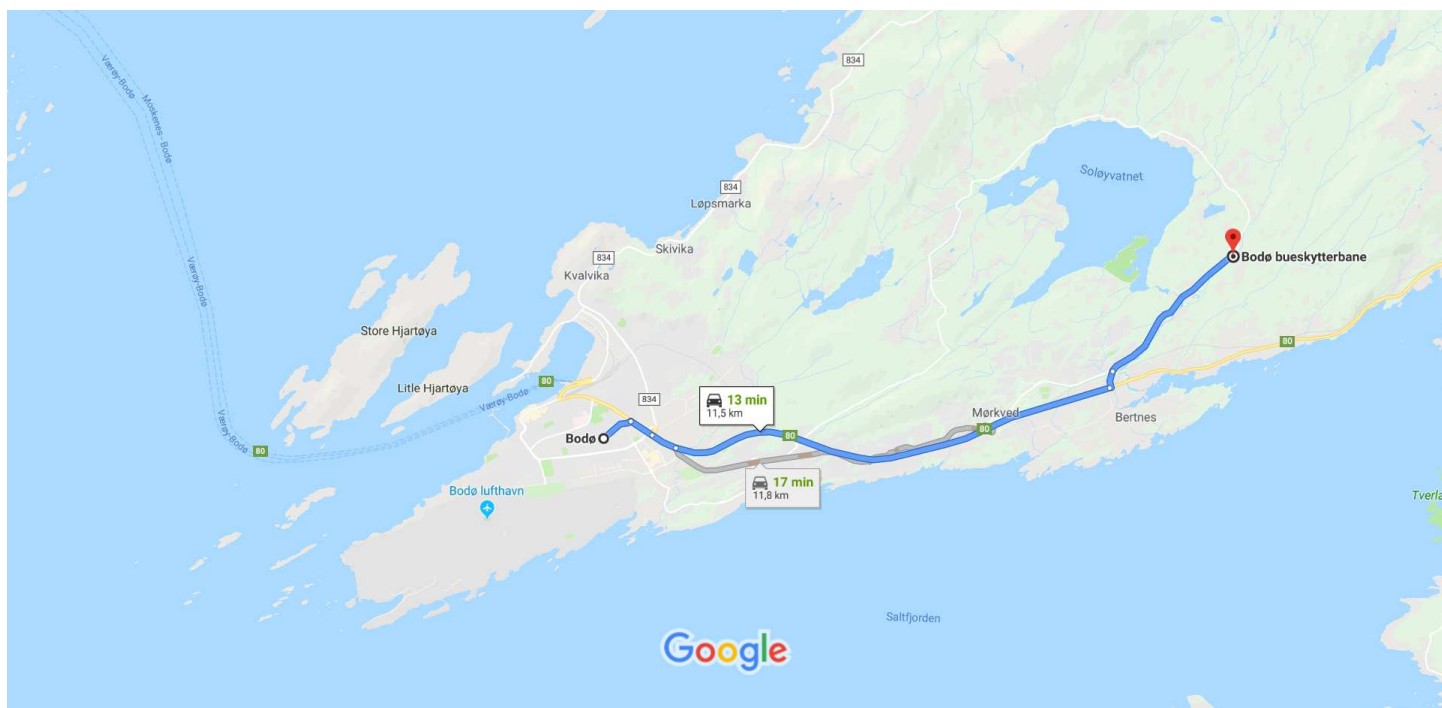

Google Maps Bodø til Bodø bueskytterbane

Kjør 11,5 km, 13 min

Kartdata ©2019 1 km

via Rv80 **13 min**
Raskeste rute, vanlig trafikk 11,5 km

via Rv80 og Soløyvannsveien **17 min**
11,8 km