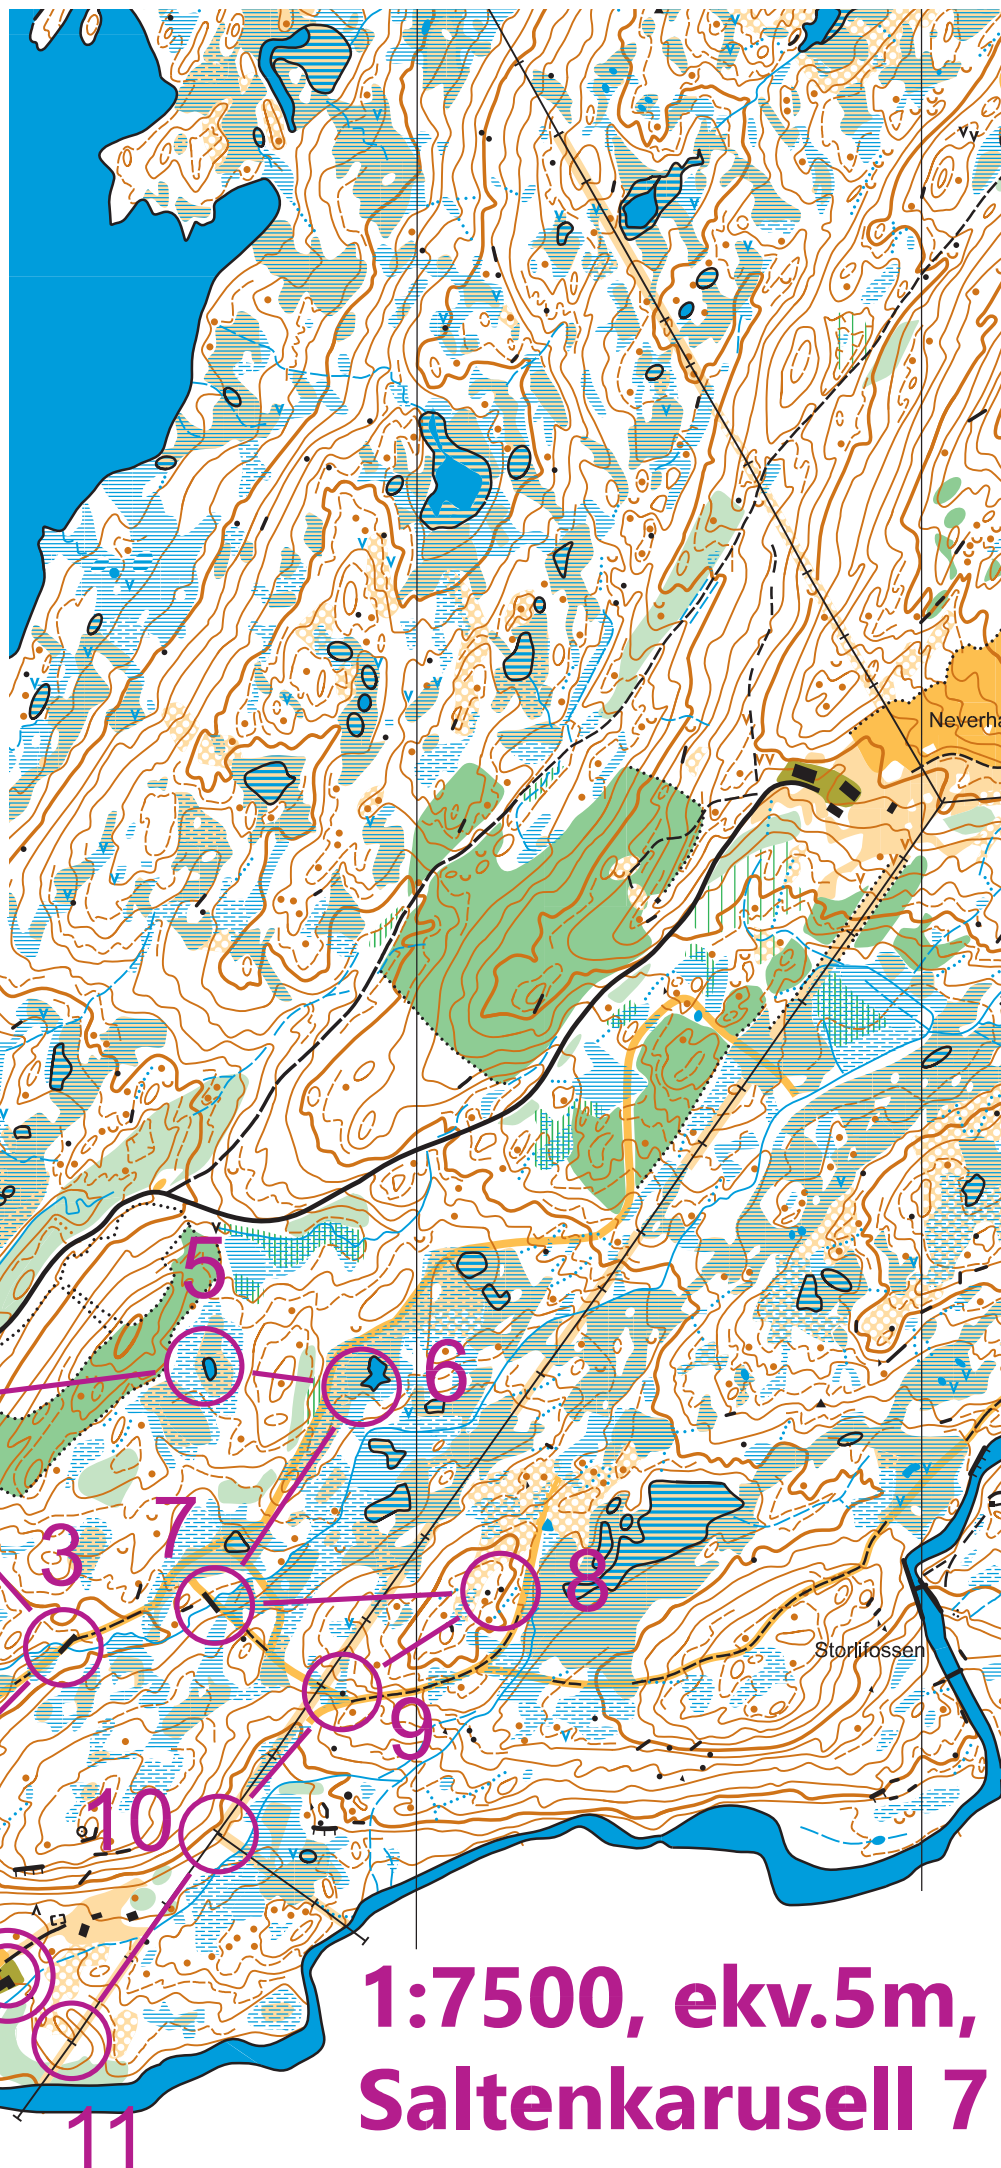

| C | | 2,7 km | | |
|----|----|--------|---|---|
| ▷ | | | | |
| 1 | 44 | ● | | ◐ |
| 2 | 35 | ▲ | | ◌ |
| 3 | 43 | ⋄ | ⋄ | × |
| 4 | 45 | ⋄ | ⋄ | ∩ |
| 5 | 46 | ∩ | | ◌ |
| 6 | 41 | ∩ | | ◌ |
| 7 | 40 | ⋄ | ⋄ | × |
| 8 | 39 | → | ▲ | ▬ |
| 9 | 36 | ▲ | | ◌ |
| 10 | 37 | ⋄ | ⋄ | ∩ |
| 11 | 38 | ⊗ | | |

90 m

**1:7500, ekv.5m,
Saltenkarusell 7**